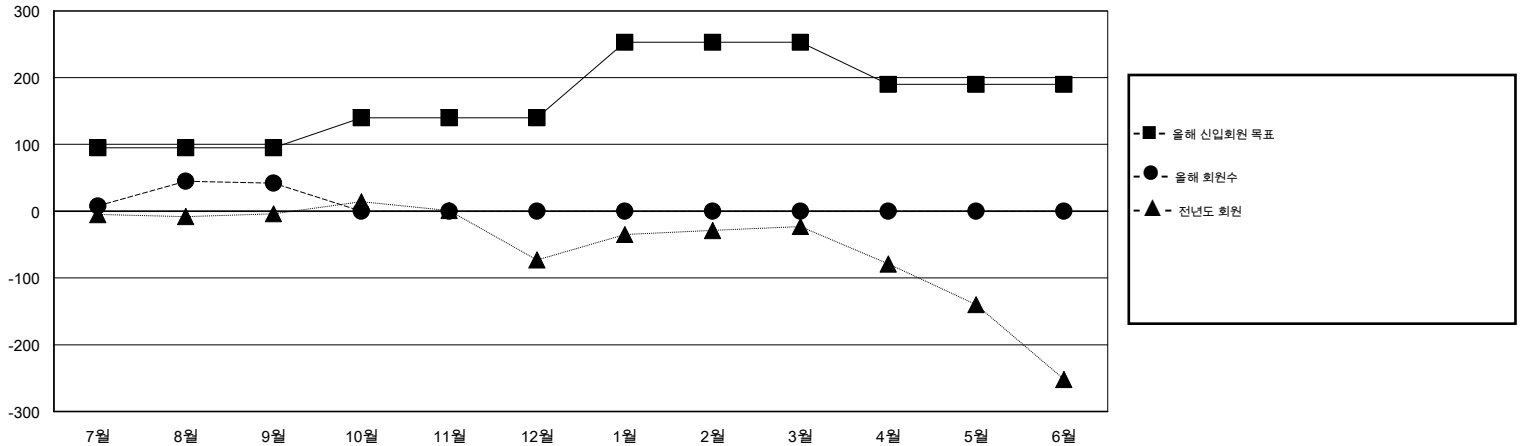

MONTHLY MEMBERSHIP PROGRESS REPORT

District 355 D

Results as of: 9/30/2014

GMT: JUNG YUL CHOI

장소 REPUBLIC OF KOREA

현장지역 GMT 5

클럽					회원 1인당				
결과- 2014-2015					결과- 2014-2015				
사분기	신생클럽 목표	신생클럽	해산된 클럽	순 증강/감소	사분기	신입회원 목표	추가된 차터 및 신입 회원	퇴회 회원	순 증강/감소
7월/8월/9월	0	0	1	-1	7월/8월/9월	95	196	154	42
10월/11월/12월	1	0	0	0	10월/11월/12월	45	0	0	0
1월/2월/3월	0	0	0	0	1월/2월/3월	113	0	0	0
4월/5월/6월	0	0	0	0	4월/5월/6월	-63	0	0	0

목표 및 누적 신생클럽 수

목표 및 누적 회원수

해산된 클럽: 1	1명 이상의 신입회원을 등록한 52 CLUBS OF 91	성별 분포
		남성 2,628 (77.91%)
		여성 745 (22.09%)
퇴회회원	여기에 클릭하여 현황보고 내용 검토	가족단위 회원 0
작고 0		세대주 0
클럽해산 0		비 세대주 0
기타 154		
합계 154		