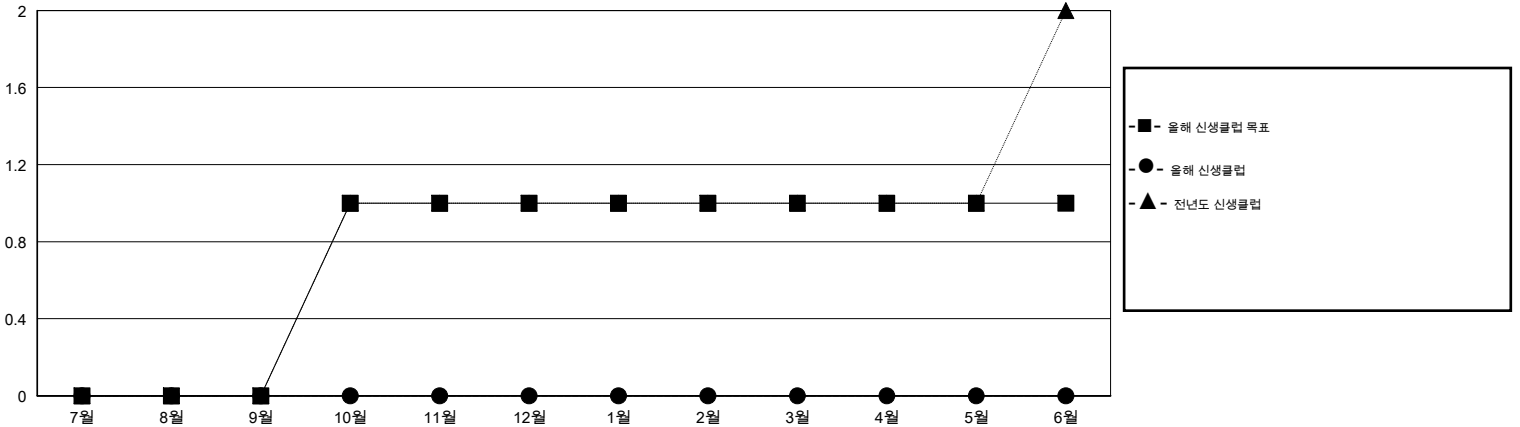

MONTHLY MEMBERSHIP PROGRESS REPORT

District 355 D

Results as of: 9/30/2014

GMT: JUNG YUL CHOI

장소 REPUBLIC OF KOREA

현장지역 GMT 5

클럽					회원 1인당				
결과- 2014-2015					결과- 2014-2015				
사분기	신생클럽 목표	신생클럽	해산된 클럽	순 증강/감소	사분기	신입회원 목표	추가된 차터 및 신입 회원	퇴회 회원	순 증강/감소
7월/8월/9월	0	0	1	-1	7월/8월/9월	95	196	154	42
10월/11월/12월	1	0	0	0	10월/11월/12월	45	0	0	0
1월/2월/3월	0	0	0	0	1월/2월/3월	113	0	0	0
4월/5월/6월	0	0	0	0	4월/5월/6월	-63	0	0	0

목표 및 누적 신생클럽 수

목표 및 누적 회원수

해산된 클럽: 1	1명 이상의 신입회원을 등록한 52 CLUBS OF 91	성별 분포
		남성 2,628 (77.91%)
		여성 745 (22.09%)
퇴회회원	여기에 클릭하여 현황보고 내용 검토	가족단위 회원 0
작고 0		세대주 0
클럽해산 0		비 세대주 0
기타 154		
합계 154		